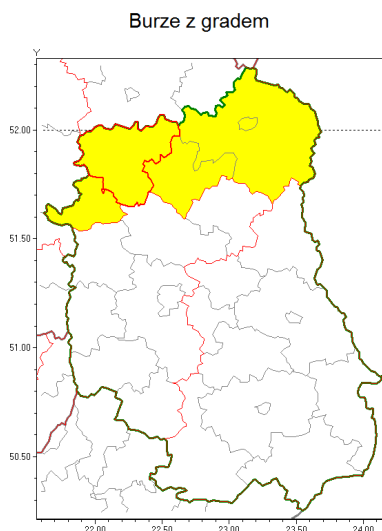

Zasięg ostrzeżenia w województwie

Ostrzeżenie meteorologiczne Nr 17

Nazwa biura	IMGW-PIB Centralne Biuro Prognoz Meteorologicznych w Warszawie
Zjawisko/stopień zagrożenia	Burze z gradem/ 1
Obszar	województwo lubelskie powiat łukowski
Ważność	od godz. 14:00 dnia 03.08.2018 do godz. 22:00 dnia 03.08.2018
Przebieg	Prognozuje się wystąpienie burz z opadami deszczu do 20 mm, lokalnie do 30 mm, oraz porywami wiatru do 70 km/h. Miejscami może być grad.
Prawdopodobieństwo wystąpienia zjawiska(%)	80%
Uwagi	Brak.
Dyrektor synoptyk IMGW-PIB	Kamil Walczak
Godzina i data wydania	godz. 12:03 dnia 03.08.2018
SMS	IMGW-PIB OSTRZEŻENIE: BURZE Z GRADEM/1 lubelskie/łukowski od 14:00/03.08 do 22:00/03.08.2018 deszcz 30 mm, porywy 70 km/h.