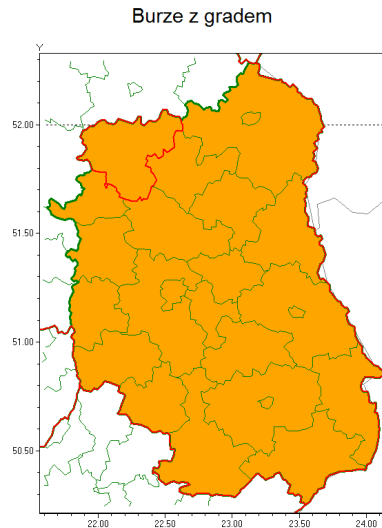

Zasięg ostrzeżenia w województwie

**Ostrzeżenie meteorologiczne Nr 68**

<b>Nazwa biura</b>	IMGW-PIB Centralne Biuro Prognoz Meteorologicznych - Wydział w Warszawie
<b>Zjawisko/stopień zagrożenia</b>	Burze z gradem/ 2
<b>Obszar</b>	województwo lubelskie <b>powiat łukowski</b>
<b>Ważność</b>	od godz. 14:00 dnia 15.07.2021 do godz. 08:00 dnia 16.07.2021
<b>Przebieg</b>	Prognozowane są burze, którym miejscami będą towarzyszyły nawalne opady deszczu do 40 mm, lokalnie do 60 mm oraz porywy wiatru do 100 km/h. Miejscami grad. Największa intensywność zjawisk będzie w nocy.
<b>Prawdopodobieństwo wystąpienia zjawiska(%)</b>	80%
<b>Uwagi</b>	Ze względu na dynamiczne warunki meteorologiczne ostrzeżenie może zostać zaktualizowane.
<b>Dyrektor synoptyk IMGW-PIB</b>	Kamil Walczak
<b>Godzina i data wydania</b>	godz. 09:52 dnia 15.07.2021
<b>SMS</b>	IMGW-PIB OSTRZEŻENIE: BURZE Z GRADEM/2 lubelskie/łukowski od 14:00/15.07 do 08:00/16.07.2021 deszcz 60 mm, grad, porywy 100 km/h.