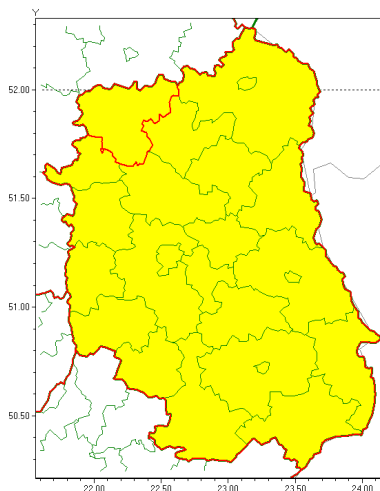

### Zasięg ostrzeżenia w województwie

Zawieje/zamiecie śnieżne

### Ostrzeżenie meteorologiczne Nr 22

<b>Nazwa biura</b>	IMGW-PIB Centralne Biuro Prognoz Meteorologicznych - Wydział w Warszawie
<b>Zjawisko/stopień zagrożenia</b>	Zawieje/zamiecie śnieżne/ 1
<b>Obszar</b>	województwo lubelskie <b>powiat łukowski</b>
<b>Ważność</b>	od godz. 08:00 dnia 12.02.2021 do godz. 08:00 dnia 13.02.2021
<b>Przebieg</b>	Przewiduje się zawieje i zamiecie śnieżne spowodowane przez północno-zachodni wiatr o średniej prędkości od 20 km/h do 30 km/h, w porywach do 55 km/h oraz okresami opadów śniegu.
<b>Prawdopodobieństwo wystąpienia zjawiska(%)</b>	80%
<b>Uwagi</b>	Brak.
<b>Dyrektor synoptyk IMGW-PIB</b>	Dorota Pacocha
<b>Godzina i data wydania</b>	godz. 22:44 dnia 11.02.2021
<b>SMS</b>	IMGW-PIB OSTRZEŻENIE: ZAMIEĆ ŚNIEŻNA/1 lubelskie/łukowski od 08:00/12.02 do 08:00/13.02.2021 wiatr 30 km/h, porywy 55 km/h.