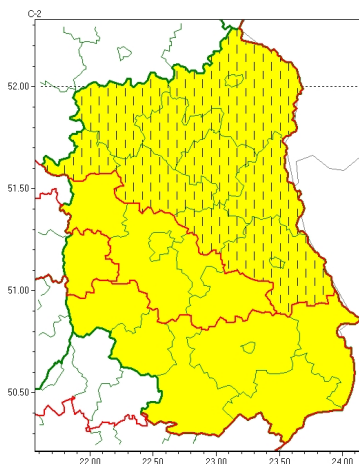

Zasięg ostrzeżeń w województwie

Opady marznące
2023-11-21 08:33

WOJEWÓDZTWO LUBELSKIE
OSTRZEŻENIA METEOROLOGICZNE ZBIORCZO NR 203
WYKAZ OBSZARÓW ZIEMNYCH OSTRZEŻEŃ
o godz. 08:33 dnia 21.11.2023

Zjawisko/Stopień zagrożenia	Opady marznące/1 ZMIANA
Obszar (w nawiasie numer ostrzeżenia dla powiatu)	powiaty: bialski(81), Biała Podlaska(81), Chełm(88), chełmski(88), lubartowski(81), Łęczycki(83), łukowski(80), parczewski(79), radzyński(78), rycki(80), włodawski(84)
Ważność	od godz. 08:32 dnia 21.11.2023 do godz. 12:00 dnia 21.11.2023
Prawdopodobieństwo	80%
Przebieg	Prognozowane są okresami słabe opady śniegu i śniegu z deszczem, przechodzące miejscami w słabe opady marznącego deszczu lub młotki powodujące gołoledź. Strefa opadów marzących przemieszcza się z północnego wschodu na południowy zachód.
SMS	IMGW-PIB OSTRZEŻENIA: MARZĄCE OPADY/1 lubelskie (11 powiatów) od 08:32/21.11 do 12:00/21.11.2023 marznące opady, drogi liskie. Dotyczy powiatów: bialski, Biała Podlaska, Chełm, chełmski, lubartowski, Łęczycki, łukowski, parczewski, radzyński, rycki i włodawski.
RSO	Woj. lubelskie (11 powiatów), IMGW-PIB wydał ostrzeżenie pierwszego stopnia o opadach marzących
Uwagi	Zmiana dotyczy ważności ostrzeżenia.
Zjawisko/Stopień zagrożenia	Opady marznące/1
Obszar (w nawiasie numer ostrzeżenia dla powiatu)	powiaty: opolski(81)
Ważność	od godz. 11:00 dnia 21.11.2023 do godz. 16:00 dnia 21.11.2023
Prawdopodobieństwo	75%