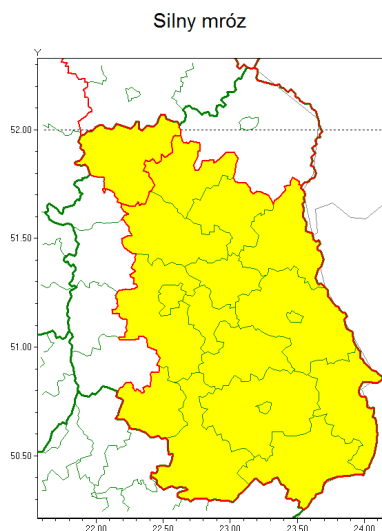

Zasięg ostrzeżenia w województwie

Ostrzeżenie meteorologiczne Nr 24

Nazwa biura	IMGW-PIB Centralne Biuro Prognoz Meteorologicznych - Wydział w Warszawie
Zjawisko/stopień zagrożenia	Silny mróz/ 1
Obszar	województwo lubelskie powiat łukowski
Ważność	od godz. 19:00 dnia 18.02.2021 do godz. 09:00 dnia 19.02.2021
Przebieg	Prognozuje się temperatury minimalne w nocy miejscami od -16°C do -14°C. Wiatr o średniej prędkości do 20 km/h.
Prawdopodobieństwo wystąpienia zjawiska(%)	80%
Uwagi	Brak.
Dyrektor synoptyk IMGW-PIB	Michał Folwarski
Godzina i data wydania	godz. 11:56 dnia 18.02.2021
SMS	IMGW-PIB OSTRZEŻENIE: MRÓZ/1 lubelskie/łukowski od 19:00/18.02 do 09:00/19.02.2021 temp. min -16 st, wiatr 20 km/h.