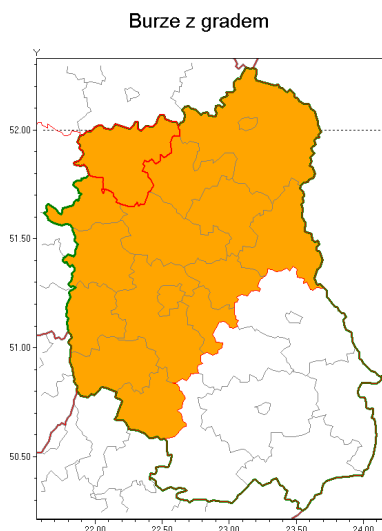

### Zasięg ostrzeżenia w województwie

### Ostrzeżenie meteorologiczne Nr 2

<b>Nazwa biura</b>	IMGW-PIB Centralne Biuro Prognoz Meteorologicznych w Warszawie
<b>Zjawisko/stopień zagrożenia</b>	Burze z gradem/ 2
<b>Obszar</b>	województwo lubelskie <b>powiat łukowski</b>
<b>Ważność</b>	od godz. 16:00 dnia 21.06.2018 do godz. 01:00 dnia 22.06.2018
<b>Przebieg</b>	Prognozuje się wystąpienie burz z opadami deszczu miejscami od 15 mm do 30 mm, lokalnie, w wyniku sumowania opadu za cały okres, do 50 mm oraz porywami wiatru do 100 km/h. Miejscami grad.
<b>Prawdopodobieństwo wystąpienia zjawiska(%)</b>	80%
<b>Uwagi</b>	Brak.
<b>Dyrektor synoptyk IMGW-PIB</b>	Mateusz Barczyk
<b>Godzina i data wydania</b>	godz. 07:51 dnia 21.06.2018
<b>SMS</b>	IMGW-PIB OSTRZEŻENIE: BURZE Z GRADEM/2 lubelskie/łukowski od 16:00/21.06 do 01:00/22.06.2018 deszcz 50 mm, porywy 100 km/h