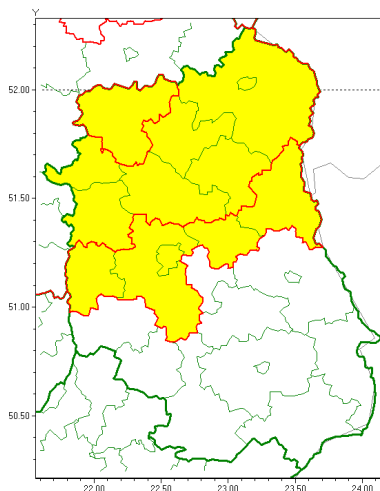

### Zasięg ostrzeżenia w województwie

Silny mróz

### Ostrzeżenie meteorologiczne Nr 7

<b>Nazwa biura</b>	IMGW-PIB Centralne Biuro Prognoz Meteorologicznych - Wydział w Warszawie
<b>Zjawisko/stopień zagrożenia</b>	Silny mróz/ 1
<b>Obszar</b>	województwo lubelskie <b>powiat łukowski</b>
<b>Ważność</b>	od godz. 01:00 dnia 17.01.2021 do godz. 09:00 dnia 19.01.2021
<b>Przebieg</b>	Prognozuje się temperatury minimalne w nocy z 16/17.01. od -20°C na północy do -15°C na południu, w nocy z 17/18.01. od -21°C na północy do -16°C na południu oraz w nocy z 18/19.01. od -18°C do -15°C. Temperatura maksymalna w dzień od -14°C do -12°C. Wiatr o średniej prędkości od 10 km/h do 20 km/h.
<b>Prawdopodobieństwo wystąpienia zjawiska(%)</b>	85%
<b>Uwagi</b>	Brak.
<b>Dyrektor synoptyk IMGW-PIB</b>	Michał Folwarski
<b>Godzina i data wydania</b>	godz. 13:02 dnia 16.01.2021
<b>SMS</b>	IMGW-PIB OSTRZEŻENIE: MRÓZ/1 lubelskie/łukowski od 01:00/17.01 do 09:00/19.01.2021 temp. min -21 st, temp. maks -12 st, wiatr 10-20 km/h.